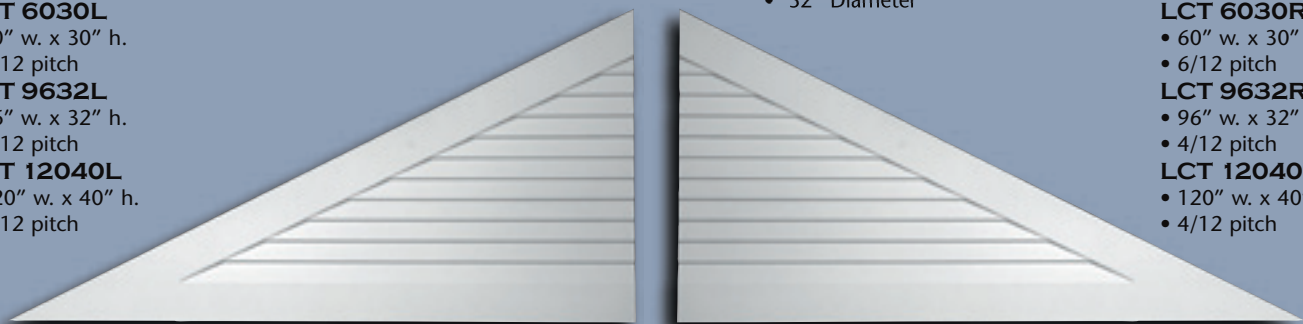

LCT 12040L

• 120" w. x 40" h.
• 4/12 pitch

LCT 6030R

• 60" w. x 30" h.
• 6/12 pitch

LCT 9632R

• 96" w. x 32" h.
• 4/12 pitch

LCT 12040R

• 120" w. x 40" h.
• 4/12 pitch

1 • 8 0 0 • 6 8 5 • 9 9 8 1